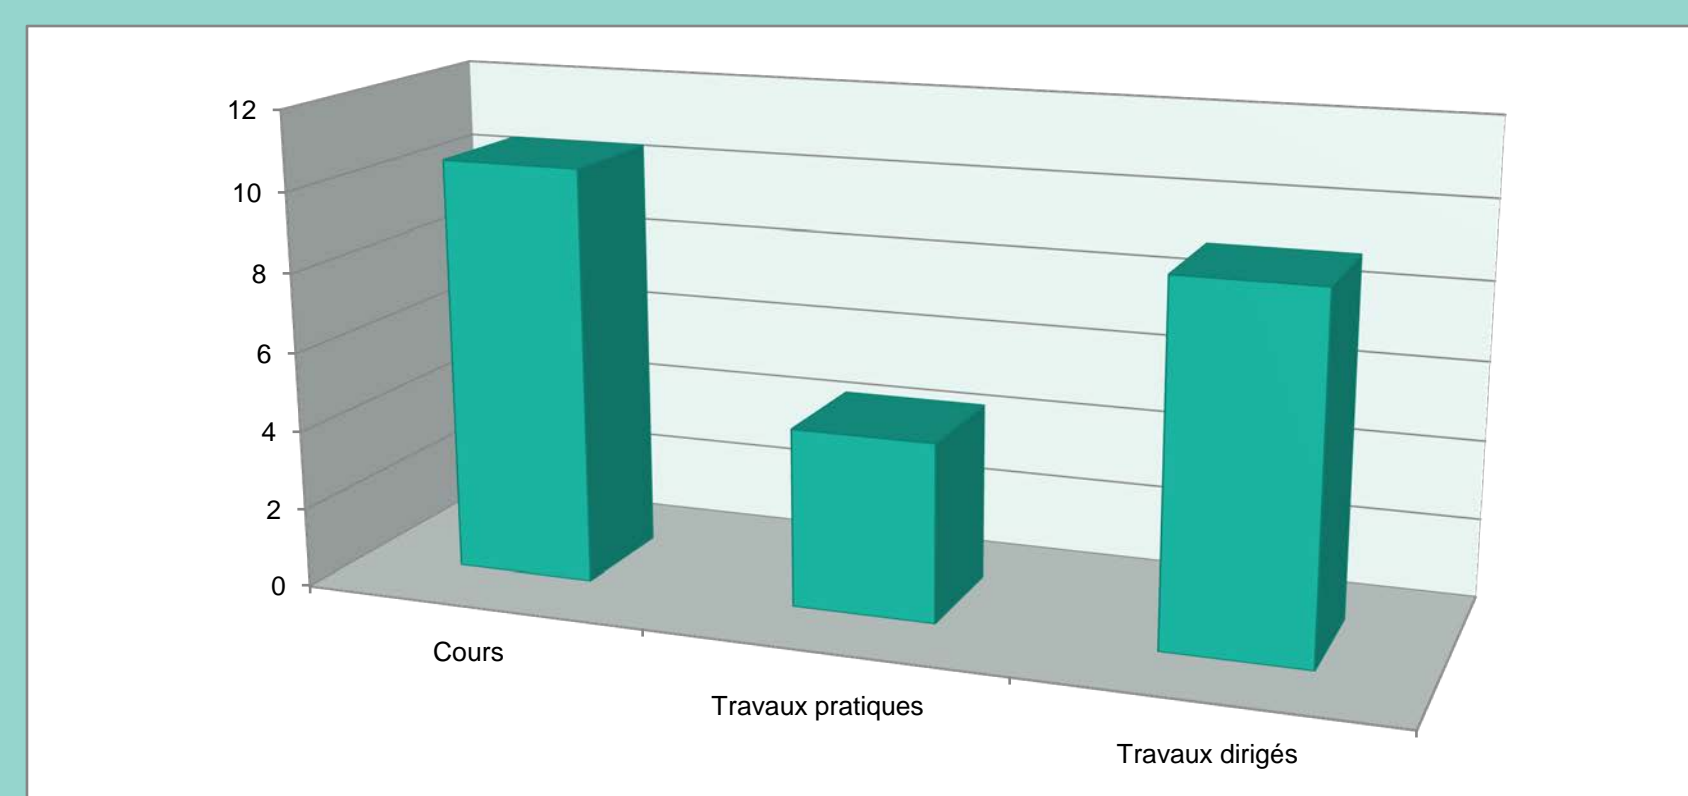

Description de la formation

Semestre 3

Unité d'Enseignement	VHS 15 sem	V.H hebdomadaire				Coeff	Crédits	Mode d'évaluation	
		C	TD	TP	Autres			Continu	Examen
UE fondamentales									
UEF1	180h	6h	3h	3h	0h	7	15		
Architecture des Ordinateurs (AO)	45h	1h30		1h30		2	5	X	X
Algorithmique et Structures de Données (ASD)	90h	3h	1h30	1h30		3	6	X	X
Logique Mathématique (LM)	45h	1h30	1h30			2	4	X	X
UEF2	157h30	4h30	4h30	1h30	0h	8	13		
Programmation orientée objet (POO)	67h30	1h30	1h30	1h30		3	5	X	X
Systèmes d'Information	45h	1h30	1h30			3	4	X	X
Option : - Théorie des Langages - Méthodes Numériques	45h	1h30	1h30			2	4	X	X
UE méthodologie									
UEM1	22h30	0h	1h30	0h	0h	1	2		
Langue Anglaise 2	22h30		1h30			1	2	X	X
Total Semestre 3	360h	10h30	09h	4h30	0h	16	30		

Semestre 4

Unité d'Enseignement	VHS 15 sem	V.H hebdomadaire				Coeff	Crédits	Mode d'évaluation	
		C	TD	TP	Autres			Continu	Examen
UE fondamentales									
UEF3	180h	4h30	4h30	3h	0h	7	13		
Bases de Données (BD)	67h30	1h30	1h30	1h30		2	4	X	X
Systèmes d'Exploitation 1	67h30	1h30	1h30	1h30		3	5	X	X
Génie Logiciel 1	45h	1h30	1h30			2	4	X	X
UEF4	157h30	4h30	3h	3h	0h	7	13		
Théorie des Graphes (TG)	45h	1h30	1h30			2	4	X	X
Réseaux de Communication	67h30	1h30	1h30	1h30		3	5	X	X
Développement d'applications Web	45h	1h30		1h30		2	4	X	X
UE méthodologie									
UEM2	45h	1h30	1h30	0h	0h	2	4		
Aspects Juridiques et Economiques des Logiciels	22h30	1h30				1	2	X	X
Langue Anglaise 3	22h30		1h30			1	2	X	X
Total Semestre 4	382h30	10h30	9h	6h	0h	16	30		

شرح البرنامج الدراسي

السداسي الثالث

نوع التقييم	أخرى *	الحجم الساعي للسداسي (15 أسبوعا)	الحجم الساعي الأسبوعي			المعامل	الأرصدة	المواد	وحدات التطعيم
			أعمال تطبيقية	أعمال موجهة	دروس				
امتحان	مراقبة مستمرة								
x	x	00سا45	30سا		30سا	2	5	هندسة الحاسوب	وحدة تعليم أساسية
x	x	00سا90	30سا	30سا	00سا30	3	6	خوارزميات وتركيب المعطيات	الرمز: وت أس 1.1.2 الأرصدة: 15 المعامل: 7
x	x	00سا42		30سا	30سا	2	4	منطق رياضيات	
x	x	30سا67	30سا	30سا	30سا	3	5	برمجة كلتية المنحنى	وحدة تعليم أساسية
x	x	00سا45		30سا	30سا	3	4	نظم المعلومات	الرمز: وت أس 2.1.2 الأرصدة: 13 المعامل: 8
								مادة اختيارية من بين:	
x	x	00سا45		30سا	30سا	2	4	نظرية اللغات	
								طرق رقمية	
x	x	30سا22		30سا		1	2	لغة أجنبية 2	وحدة تعليم منهجية
									الرمز: وت م 1.2 الأرصدة: 2 المعامل: 1
		00سا360	30سا4	00سا9	30سا10	16	30	مجموع السداسي الثالث	

السداسي الثالث

نوع التقييم	أخرى *	الحجم الساعي للسداسي (15 أسبوعا)	الحجم الساعي الأسبوعي			المعامل	الأرصدة	المواد	وحدات التطعيم
			أعمال تطبيقية	أعمال موجهة	دروس				
امتحان	مراقبة مستمرة								
x	x	30سا67	30سا	30سا	30سا	2	4	قواعد البيانات	وحدة تعليم أساسية
x	x	30سا67	30سا	30سا	30سا	3	5	أنظمة التشغيل 1	الرمز: وت أس 1.2.2 الأرصدة: 13 المعامل: 7
x	x	00سا45		30سا	30سا	2	4	هندسة البرمجيات 1	
x	x	00سا45		30سا	30سا	2	4	نظرية البيان	وحدة تعليم أساسية
x	x	30سا67	30سا	30سا	30سا	3	5	شبكات الاتصال	الرمز: وت أس 2.2.2 الأرصدة: 13 المعامل: 7
x	x	00سا45	30سا		30سا	2	4	تطوير التطبيقات على الويب	
x	x	30سا22			30سا	1	2	مظاهر قانونية واقتصادية للبرمجيات	وحدة تعليم منهجية
x	x	30سا22		30سا		1	2	لغة أجنبية 3	الرمز: وت م 2.2 الأرصدة: 4 المعامل: 2
		30سا382	00سا6	00سا9	30سا10	16	30	مجموع السداسي الرابع	

Contacts

Pr Debbat Fatima
debbat.fatima@mascara-univ.dz