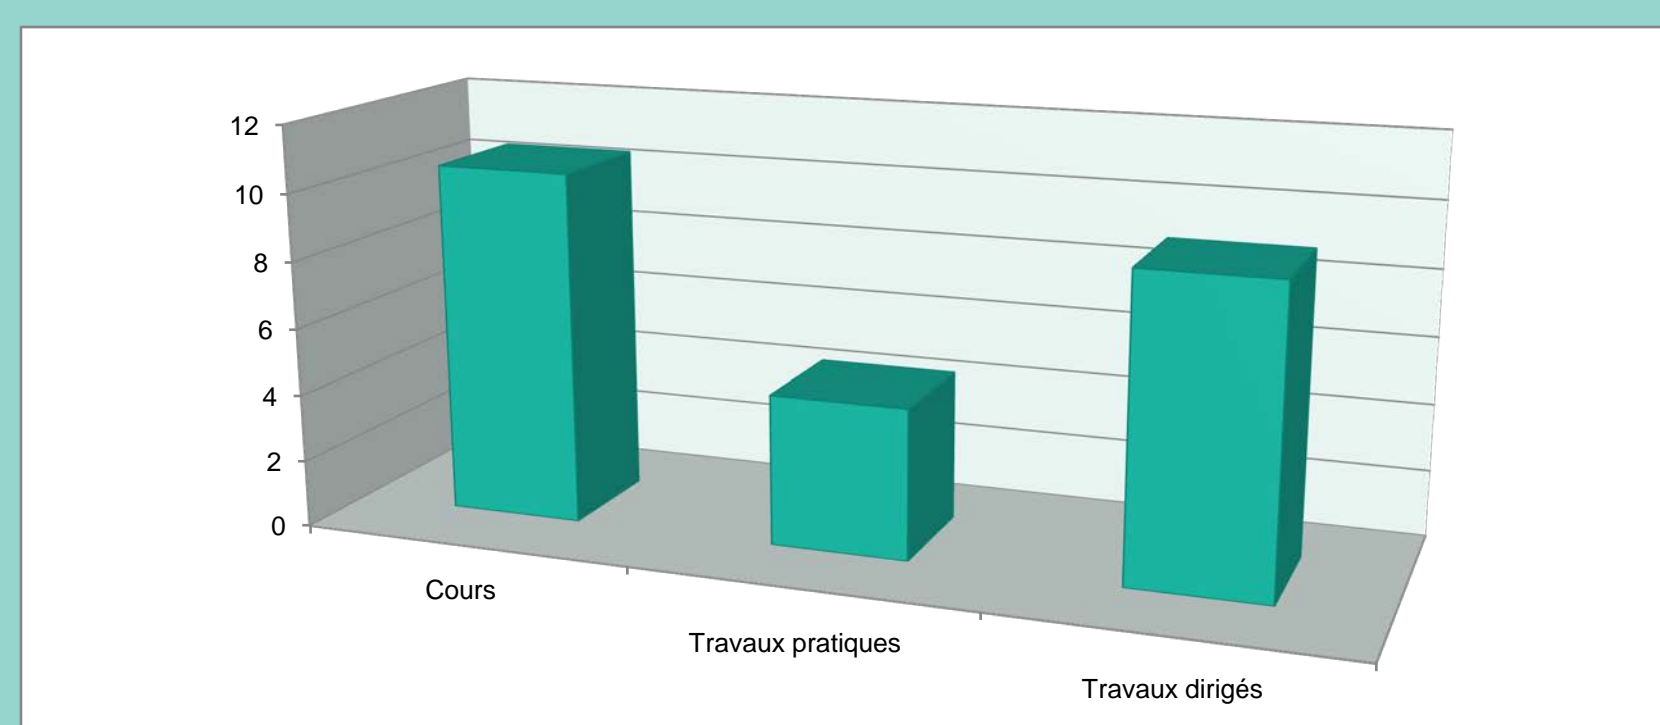

Université Mustapha Stamboli de Mascara

Faculté des sciences exactes

Département d'Informatique

2ème Année Licence Informatique

Présentation et objectifs

En deuxième année licence informatique on aborde une **consolidation des concepts de base** de l'informatique : Architecture des Ordinateurs, les Systèmes d'Exploitation, les Structures de Données Avancées, la Programmation Objets Avancée. En plus, on aborde **l'introduction des spécialités** : Introduction aux Bases de Données, Introduction au Génie Logiciel, Introduction aux Systèmes d'Information, Communications et Réseaux .

العرض والأهداف

في السنة الثانية ليسانس إعلام ألي ، نعالج دمج المفاهيم الأساسية للإعلام الألي: هندسة الكمبيوتر ، أنظمة التشغيل ، هياكل البيانات المتقدمة ، برمجة الكائنية بالإضافة إلى ذلك ، ناقش إدخال التخصصات: مقدمة في قواعد البيانات ، مقدمة في هندسة البرمجيات ، مقدمة في نظم المعلومات ، الاتصالات والشبكات.

Répartition de la charge horaire par semaine pour le semestre 3

Répartition de la charge horaire par semaine pour le semestre 4